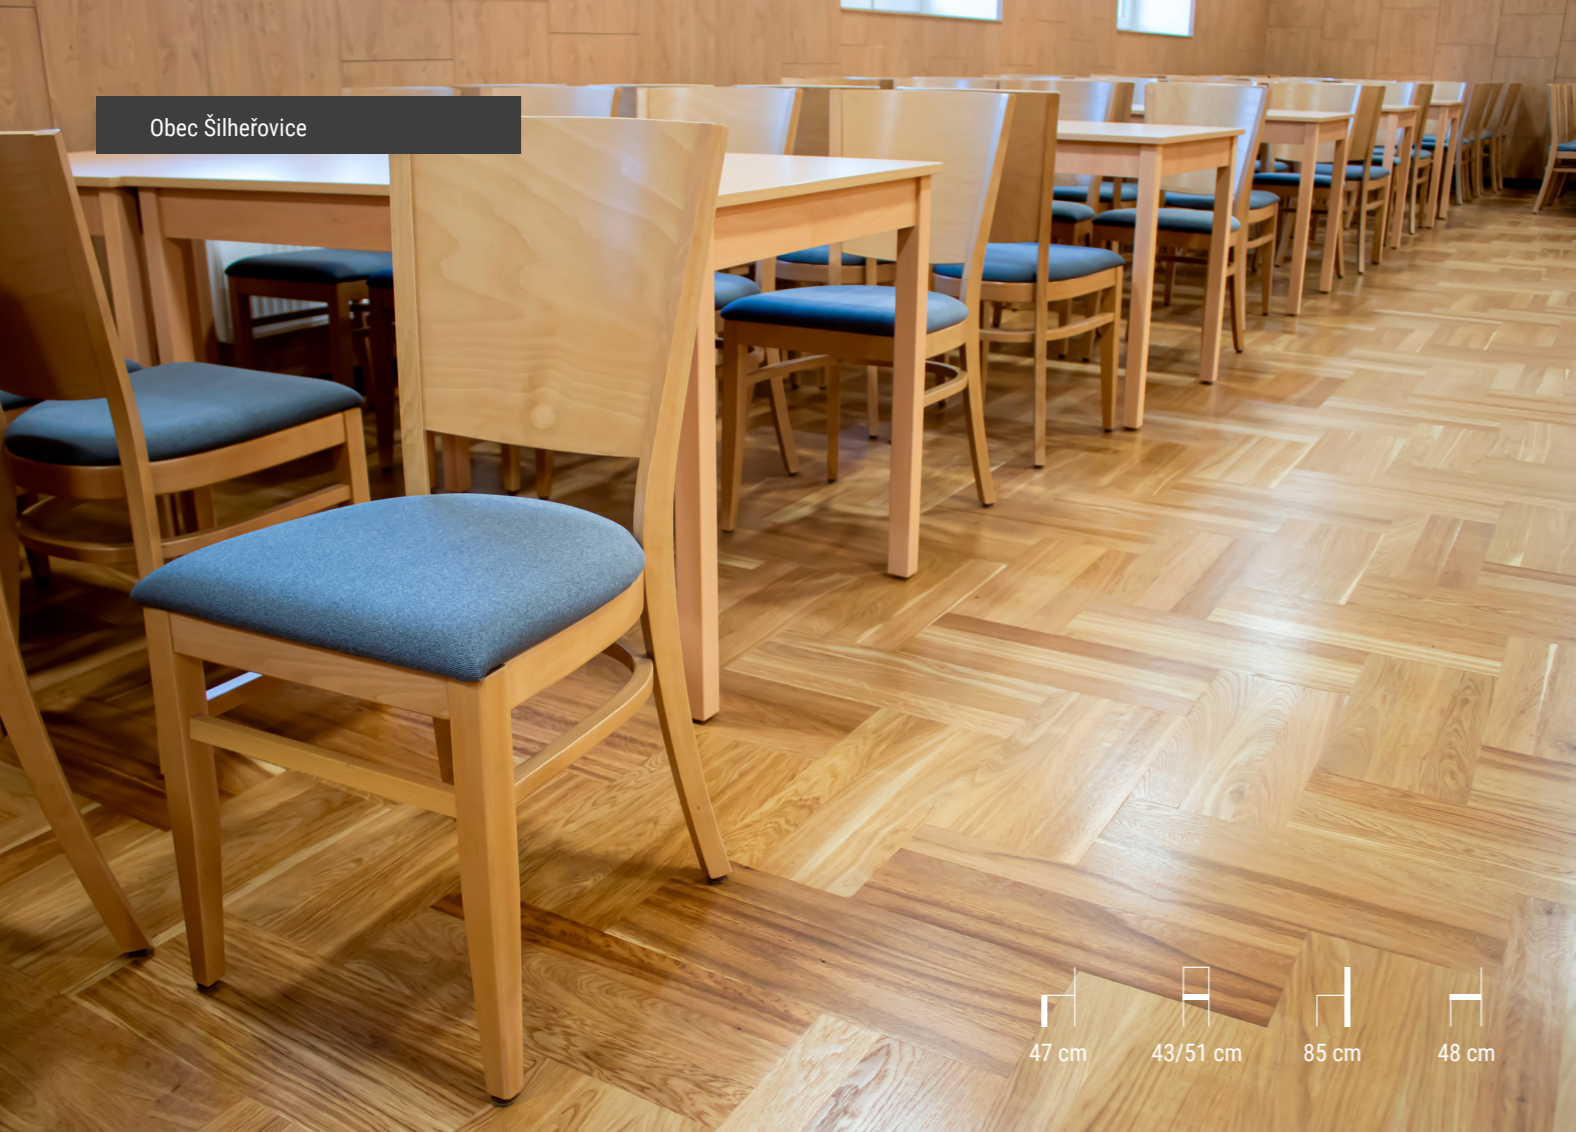

47 cm   43/51 cm   85 cm   48 cm

ŽIDLE Z-1051

Záruka 36 měsíců
Váha 4,5 kg
Nosnost 140 kg
Zátěžový provoz ANO
Stohovatelnost ANO 5 ks

Materiál: Kostra z masivního buku, ručně ohýbaná plná opěrka

Výběr látek, odstínů dřeva a dostupnost naleznete na straně 21.

Benefity židle

Příčka pro zpevnění konstrukce

Stohování až 5 židlí na sebe

Ceník

Ceny včetně DPH

! od ledna 2023 cena + 28 %

Počet kusů	Sleva v %	Buk masiv		Dub masiv
		Z-1051 MB	Z-1051 LB	Připravujeme
6 - 49 ks	-	3 610 Kč	3 610 Kč	čalouněný sedák
50 - 99 ks	20 %	2 888 Kč	2 888 Kč	
100 a více	25 %	2 707 Kč	2 707 Kč	

Příplatková výbava

! od ledna 2023 cena + 15 %

Hydrofobní látky na sedák

+ 250 Kč

Filcové podložky na pevném trnu

+ 120 Kč

Područky

Buk + 320 Kč

Znak vaší obce vypálen laserem

Individuálně

Otvor v opěradle

+ 60 Kč

Reference

👍 Starosta obce Šilheřovice - Mgr. Radek Kaňa, objednávka 200 ks

„Společnosti RESSED se podařilo naše požadavky splnit na výbornou. Jsme moc rádi, že jsme na trhu našli profesionální, spolehlivou, vstřícnou a korektní firmu.“